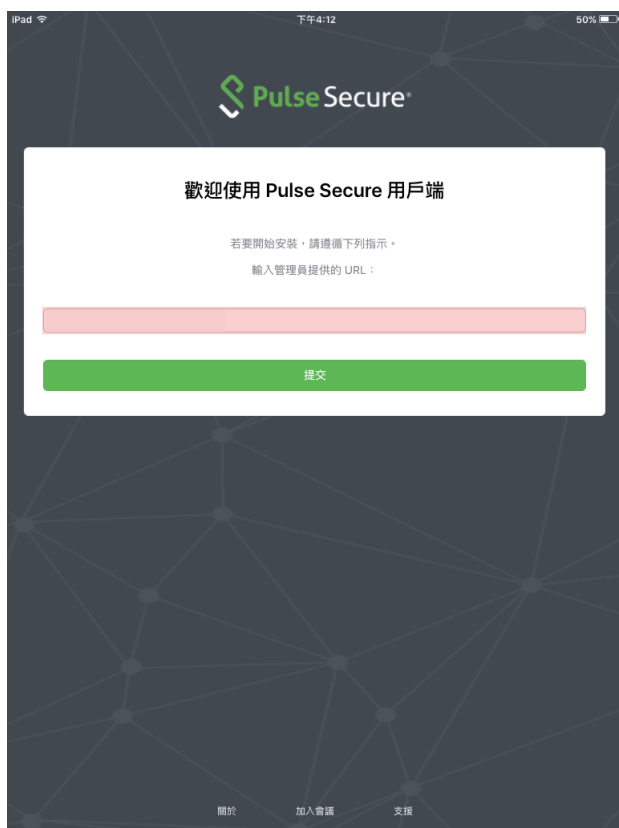

實踐大學 SSL/VPN 連線設定操作說明

iPad安裝設定說明

1. 點選

2. 在右上角 🔍 輸入 Pulse Secure

3. 點選

4.點選

5.點選 開啟

連線設定操作說明

6.URL 輸入

<https://uscvpn.twaren.net>

7.點選 提交