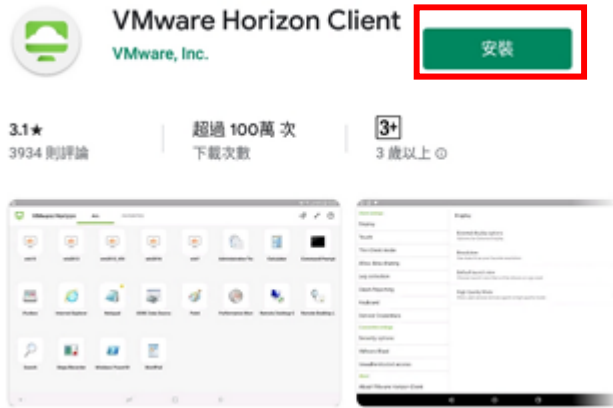

實踐軟體雲操作手冊-Android

一、安裝 VMware Horizon client 軟體

1.請先上 Google Play 搜尋並安裝 VMware Horizon client 軟體

2.開啟 APP，並輸入 IP:210.70.95.194

3.出現安全性警告請點選「繼續」

4. 輸入帳號密碼，帳號密碼預設皆為校務資訊系統帳號，首次登入後會要求更改密碼(ex:校務系統代碼為 1090206，密碼為 1090206)