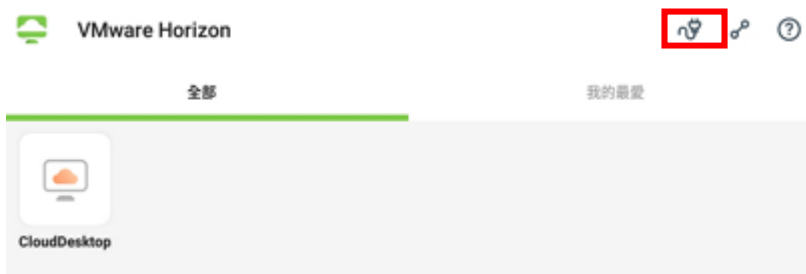

3.出現安全性警告請點選「繼續」

4. 輸入帳號密碼，帳號密碼預設皆為校務資訊系統帳號，首次登入後會要求更改密碼(ex:校務系統代碼為 1090206，密碼為 1090206)

點選 CloudDesktop，進入系統

若要離開請點選插頭圖示