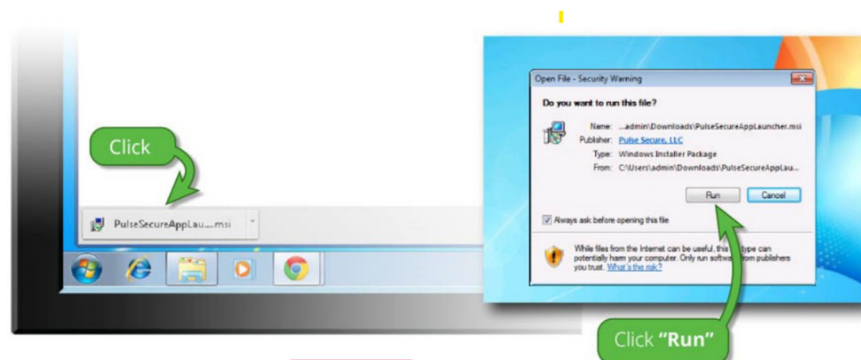

高雄校區師生登入資訊：
username：教職員代碼或學號@mail.kh.usc.edu.tw
password：同單一認證系統密碼

進入 離開

2. 依上圖說明，輸入您的登入帳號及密碼後，按【Sign in】登入。

SSL VPN

uscvpn.twaren.net/dana-na/auth/...

Shih Chien University

Welcome to USC
SSL VPN

Username

Password

Sign In

Please sign in to begin your secure session.

3. 登入成功後，點選頁面中 Ivanti Secure Access Client 【開始】，【下載】安裝程式並執行。

如果您知道尚未安裝應用程式啟動程式，請略過等候要求並立即下載

下載

如果您不想繼續進行，請按一下此處退還。

4. 完成安裝程式後，須點選頁面紅框中【此處】啟動 Ivanti Secure Access Client 連線程式。

應用程式啟動程式下載完成後，請按照下列安裝步驟操作。

完成上述步驟之後，請按一下此處以繼續 Ivanti Secure Access Client 的啟動作業。
在安裝程序中，我們建議選擇 [記住] 和 [永遠]。

一旦 Ivanti Secure Access Client 應用程式安裝完成並啟動後，將會出現在您的系統匣中。