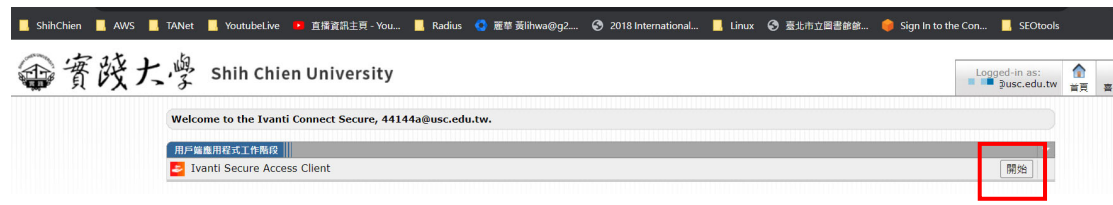

1. 開啟瀏覽器 (chrome , edge, safari,等....) , 輸入網址

<https://uscvpn.twaren.net> 點選【進入】

SSL VPN - Sign-In Notification

uscvpn.twaren.net/dana-na/auth/...

Shih Chien University

說明:

說明：
台北校區師生登入資訊：
username：教職員代碼或學號@usc.edu.tw
password：同校務資訊系統密碼

高雄校區師生登入資訊：
username：教職員代碼或學號@mail.kh.usc.edu.tw
password：同單一認證系統密碼

進入 離開

2. 依上圖說明，輸入您的登入帳號及密碼後，按【Sign in】登入。

SSL VPN

uscvpn.twaren.net/dana-na/auth/...

Shih Chien University

Welcome to USC
SSL VPN

Username

Password

Sign In

Please sign in to begin your secure session.

3. 登入成功後，點選頁面中 Ivanti Secure Access Client 【開始】，【下載】安裝程式並執行。

如果您知道尚未安裝應用程式啟動程式，請略過等候要求並立即下載

下載

如果您不想繼續進行，請按一下此處退還。

4. 完成安裝程式後，須點選頁面紅框中【此處】啟動 Ivanti Secure Access Client 連線程式。